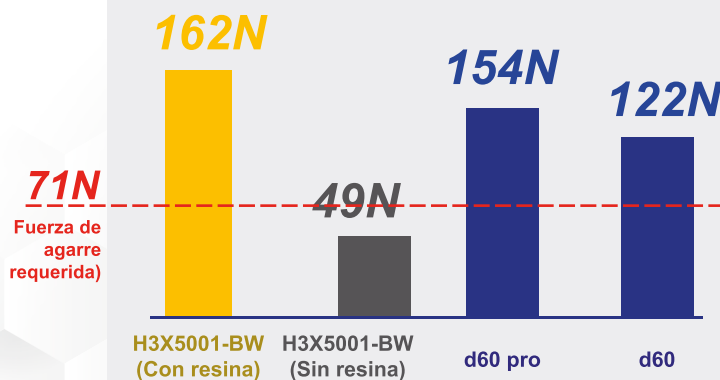

Análisis Técnico

Fuerza de Agarre

*Medido en condiciones de humedad