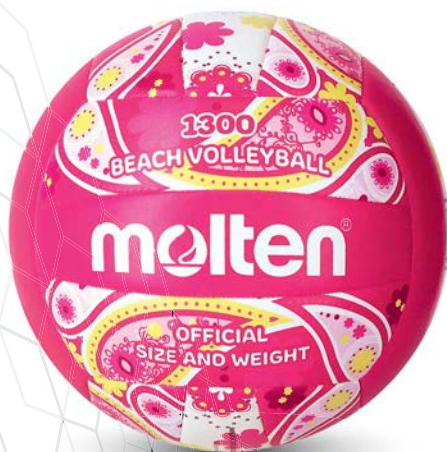

Color:  
Marino

Construcción:  
Cosido a máquina

Nº paneles:  
18 paneles

Material recubrimiento:  
PVC

Cámara int.:  
Butilo

V5B1300 | 66 - 68 cm  
Marino | 260 - 280 g

Ref.  
14791\_0033

V5MB1300  
T.5