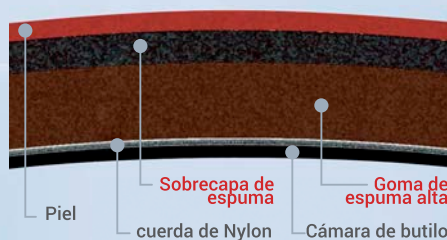

BG5000 PROBADO EN 6 EQUIPOS INTERNACIONALES

- Cuero Natural Absorbente de Agua
- High Foamed Structure
- Sobrecapa de espuma
- Superficie de cuero original
- Impresión de marca

El balón BG5000 se puede utilizar satisfactoriamente en los juegos y en las prácticas incluso siendo nuevo.

El balón fue probado en las sesiones de práctica por 6 equipos nacionales masculinos, Croacia, Grecia, Italia, Puerto Rico, Suiza y Japón, y se recibieron comentarios bastante positivos.